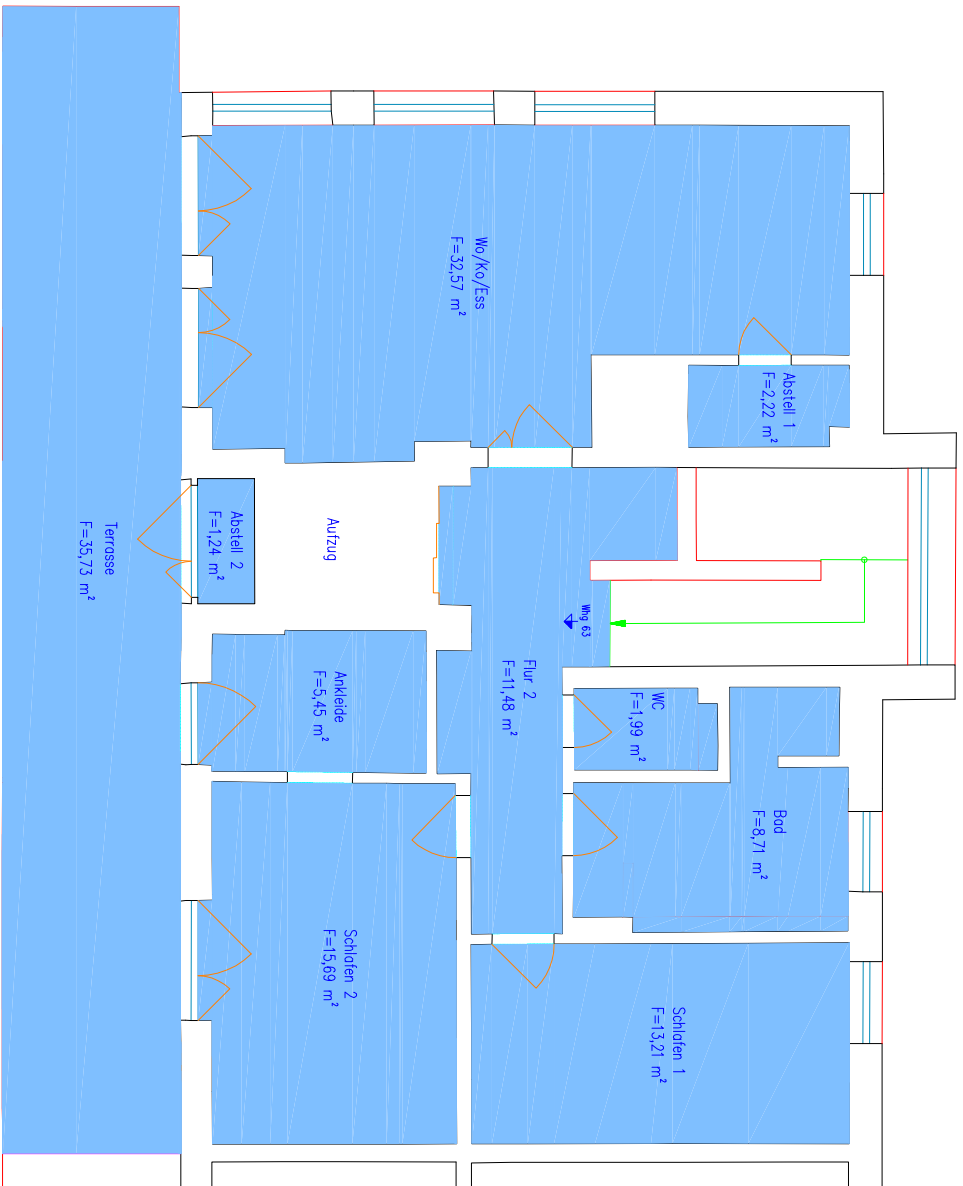

Wohnungszugang im 1. OG

\\VR_BauK_Lage_jnh_ChnR_RGB_450x100.jpg

Bad Abbach
Goethestraße
3-Zimmer, m²

Wohnung 63 - Haus 4
2. Obergeschoss

LAGE DER WOHNUNG IM GESCHOSS

M = 1 : 100
Stand: 26.03.2023