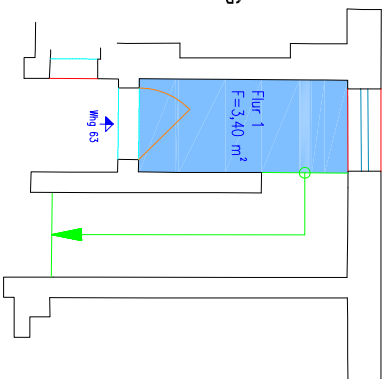

Wohnungszugang im 1. OG

\\VR_BauK_Lage_jnh_ChnR_RGB_450x100.jpg

Bad Abbach
Goethestraße
3-Zimmer, m²

Wohnung 63 - Haus 4
2. Obergeschoss

LAGE DER WOHNUNG IM GESCHOSS

M = 1 : 100
Stand: 26.03.2023