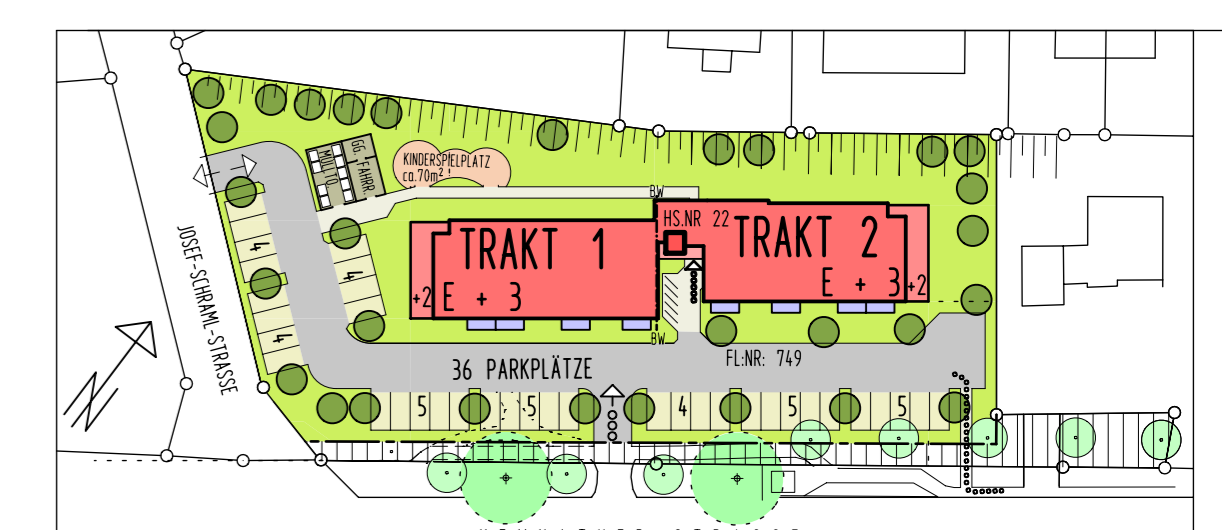

TRAKT 2

TRAKT 1

NEUBAU KWS-WOHANLAGE ERBENDORF
 ERRICHTUNG VON 32 WOHNUNGEN
 IN
 92681 ERBENDORF
 KEMNATH-STRASSE 22; FL.NR. 749
 WERKPLANE G. M 1:50
 ERDGESCHOSS
 BAUHERR: KATH. WOHNUNGSBAU-UND SIEDLUNGSWERK
 DER DIOZESE REGENSBURG GMBH
 VERTRETEN DURCH GESCHÄFTSFÜHRER: MARCUS JAKOB, MAXIMILIAN MEIER
 GROSSPROFENING 7, 93049 REGENSBURG

ENG. GRUND	BAUTEL:	DATUM:
TÜRGRÖSSEN, LEICHTE TRENNWÄNDE, BÄDER:		27/07/2020
TRAGWÄNDE, LEICHTE TRENNWÄNDE		30/07/2020