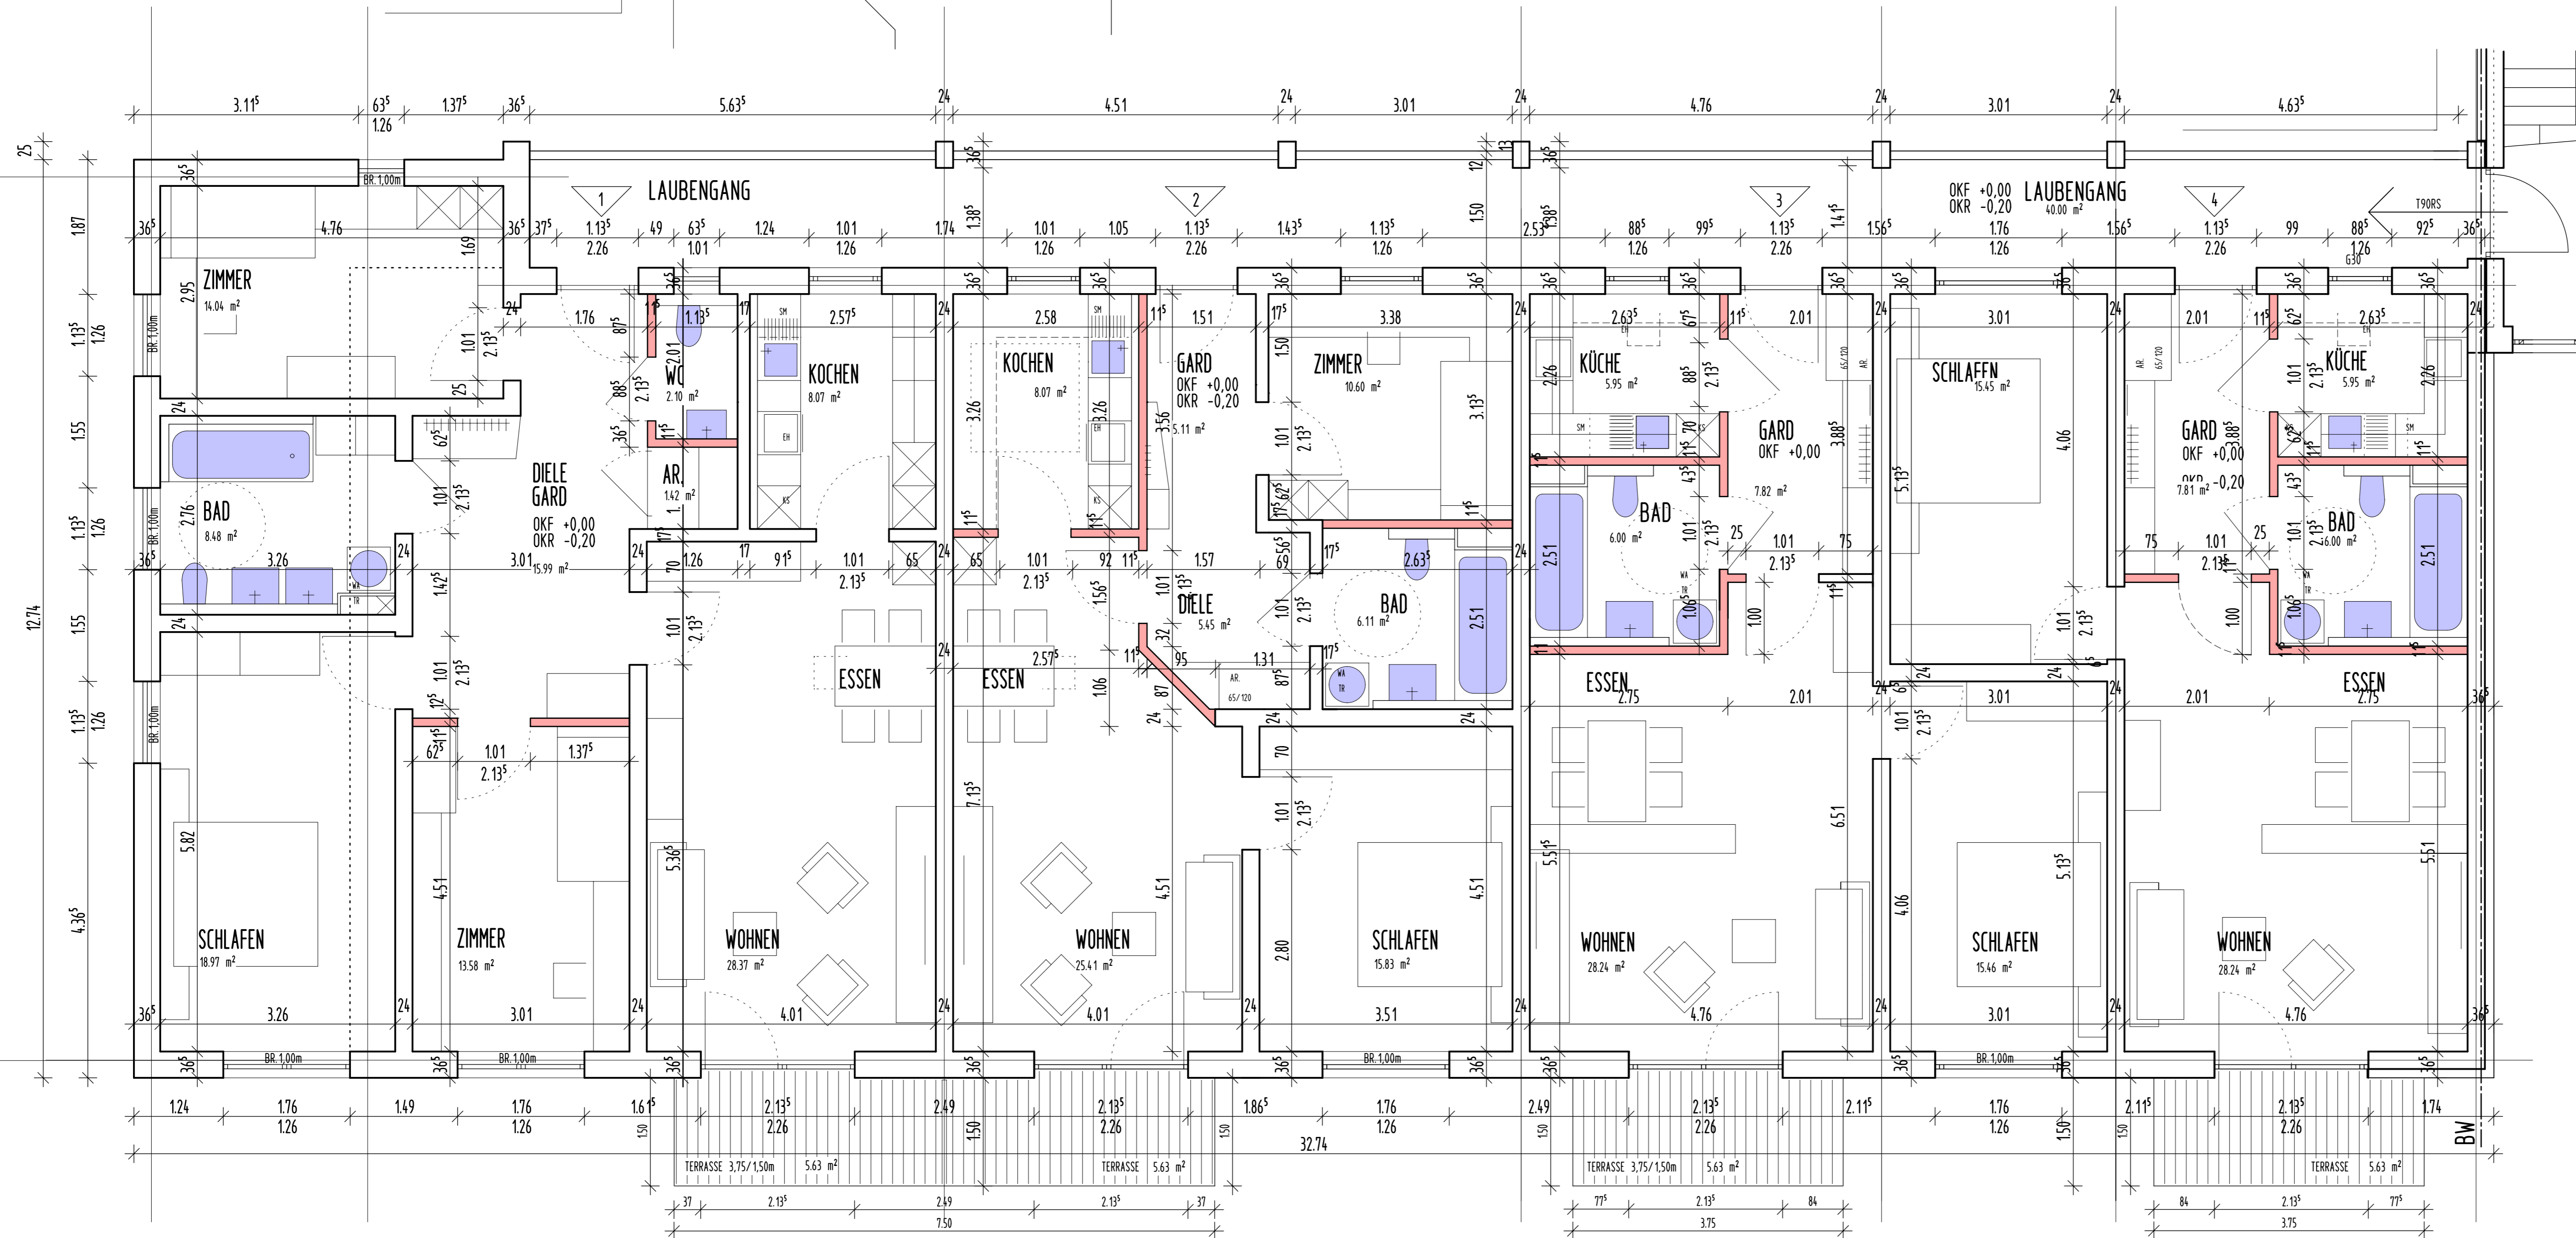

TRAKT 2

TRAKT 1

NEUBAU KWS-WOHANLAGE ERBENDORF
 ERRICHTUNG VON 32 WOHNUNGEN
 IN
 92681 ERBENDORF
 KEMNATH-STRASSE 22; FL.NR. 749
 WERKPLANE G. M 1:50
 ERDGESCHOSS
 BAUHERR: KATH. WOHNUNGSBAU-UND SIEDLUNGSWERK
 DER DIOZESE REGENSBURG GMBH
 VERTRETEN DURCH GESCHÄFTSFÜHRER: MARCUS JAKOB, MAXIMILIAN MEIER
 GROSSPROFENING 7, 93049 REGENSBURG

ENG. GRUND	BAUTEL:	DATUM:
TÜRGRÖSSEN, LEICHTE TRENNWÄNDE, BÄDER:		27/07/2020
TRAGWÄNDE, LEICHTE TRENNWÄNDE		30/07/2020